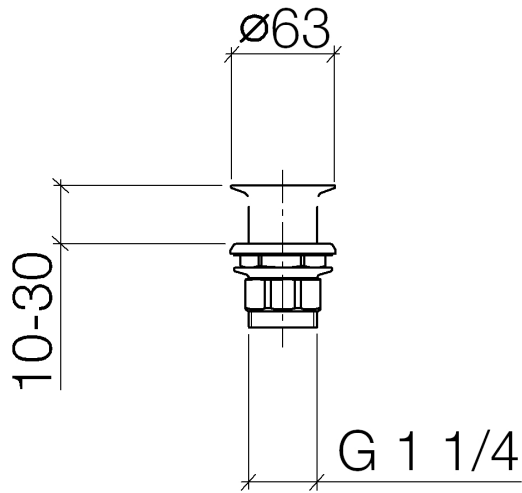

## Griglia di scarico 1 1/4" - Champagne (Oro 22k)

---

IMO

10 110 970

Solamente per lavabo senza troppopieno.

10 110 970

10 110 970

Parts for other finishes can be found here: Cromato

**Elenco delle parti di ricambio**

N.	Codice articolo	Denominazione	Quantità necessaria	Tempo di produzione
1	09 11 01 025-47	tazza	1	30
2	09 14 05 039 90	guarnizione	1	2
3	09 14 03 025 90	guarnizione	1	2
4	09 23 10 017 90	dado	1	2
5	09 23 10 020-47	dado	1	30